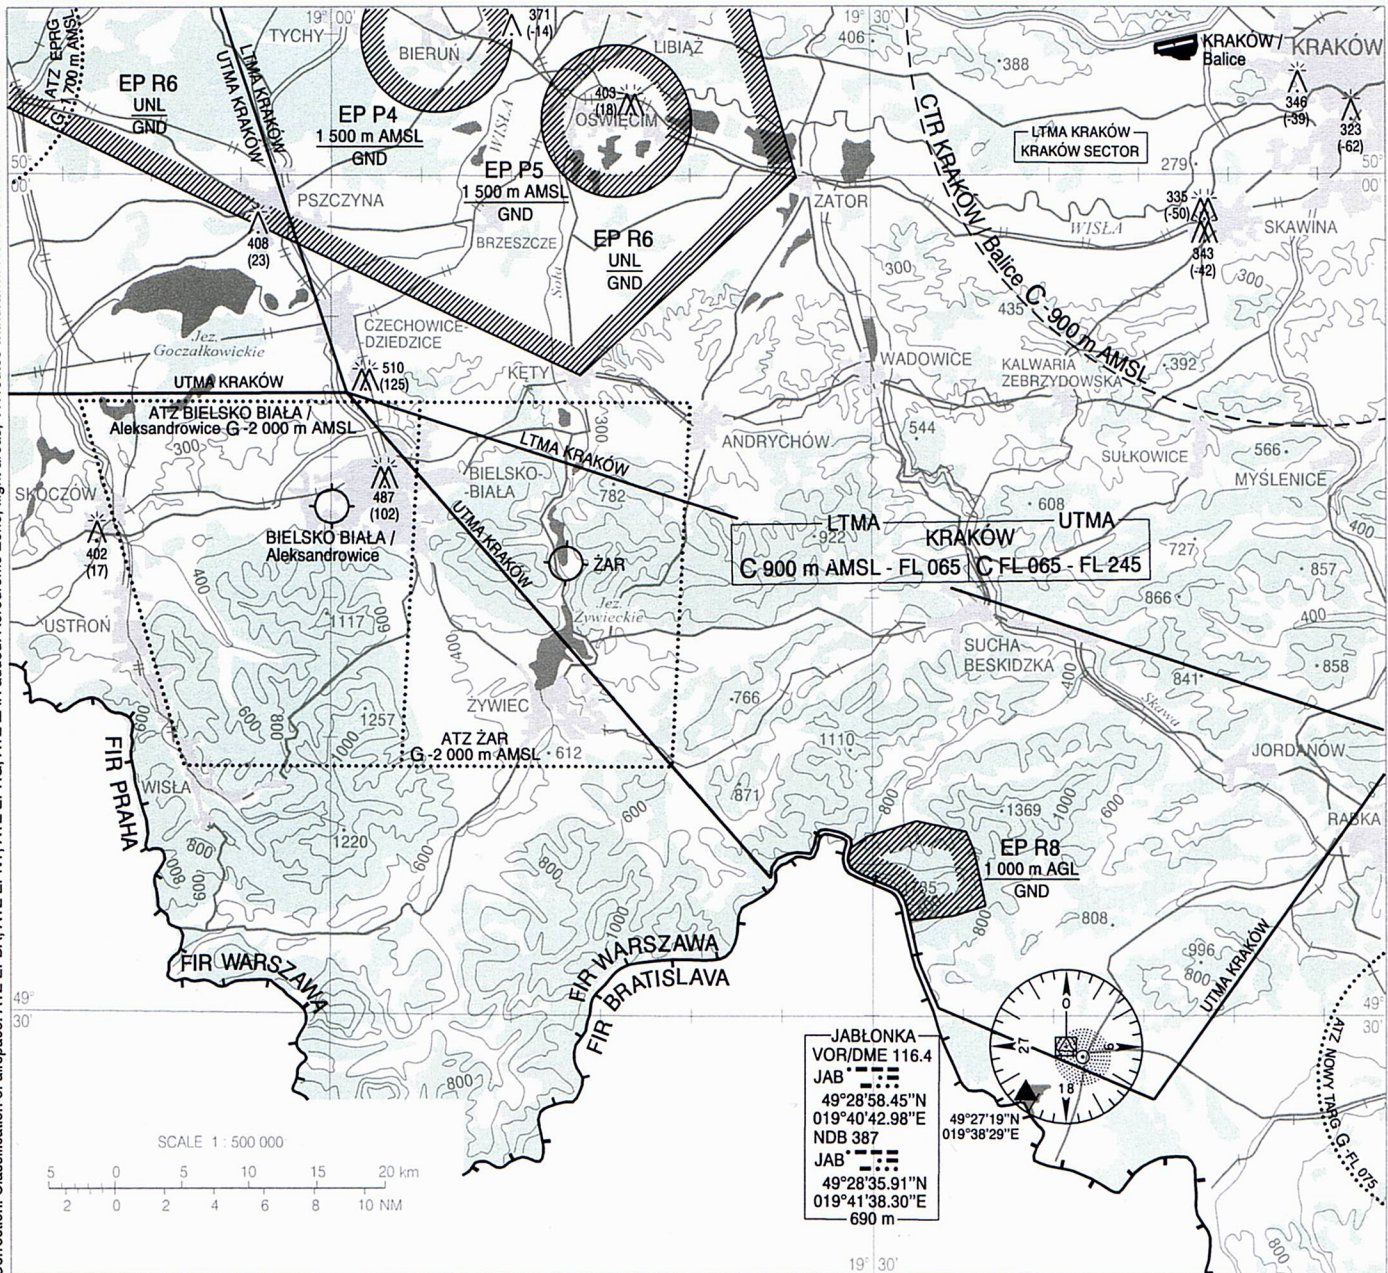

**VISUAL
OPERATION
CHART**

**AERODROME ELEV 385 m
HEIGHTS RELATED TO AD ELEV**

AERO 122.800

ŻAR

JABŁONKA
VOR/DME 116.4
JAB
49°28'58.45"N
019°40'42.98"E
NDB 387
JAB
49°28'35.91"N
019°41'38.30"E
690 m